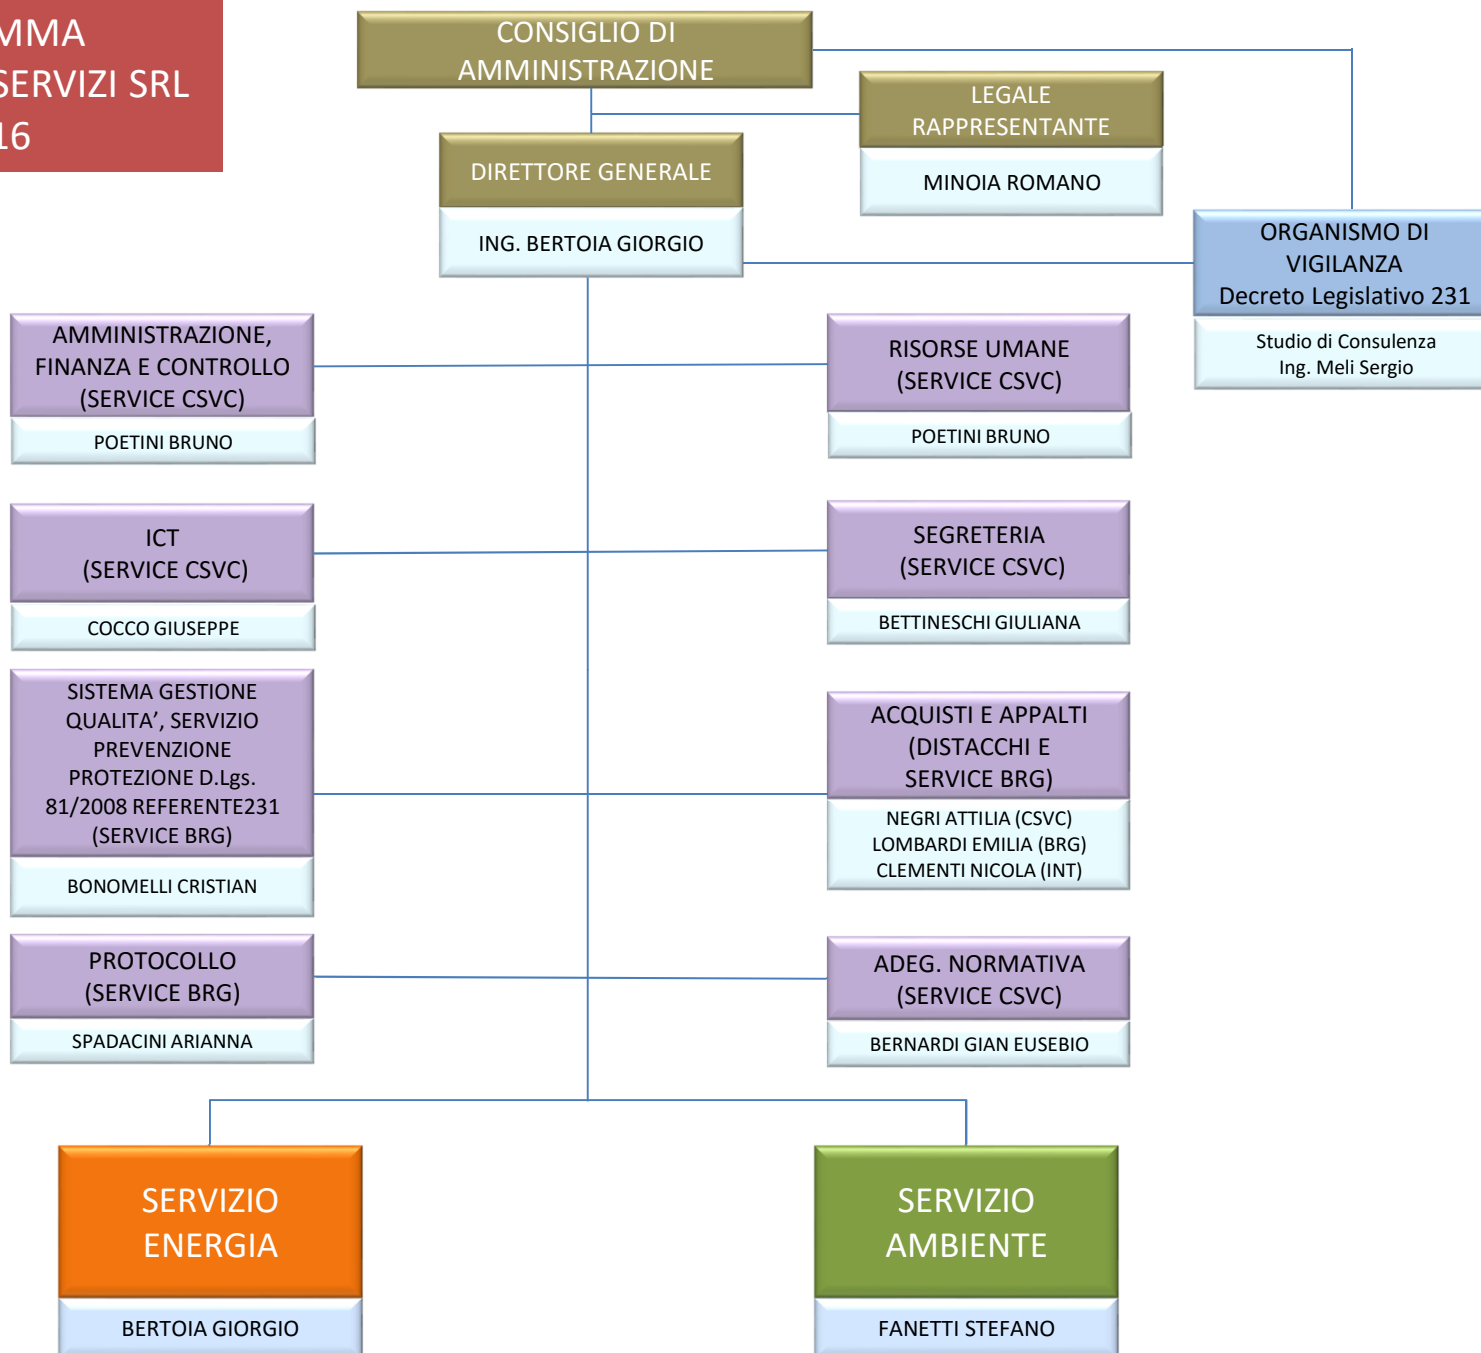

**ORGANIGRAMMA
VALLE CAMONICA SERVIZI SRL
15/01/2016**

ORGANIGRAMMA
VALLE CAMONICA SERVIZI SRL
15/01/2016

**ORGANIGRAMMA
VALLE CAMONICA SERVIZI SRL
15/01/2016**

**ORGANIGRAMMA
VALLE CAMONICA SERVIZI SRL
15/01/2016**

ORGANIGRAMMA
VALLE CAMONICA SERVIZI SRL
15/01/2016

**ORGANIGRAMMA
VALLE CAMONICA SERVIZI SRL
15/01/2016**

SERVIZIO AMBIENTE
FANETTI STEFANO

ATTIVITA TECNICHE

**ATTIVITA' DI SUPPORTO
E AMMINISTRATIVE**

**GESTIONE ATTIVITA'
DI RACCOLTA**
SISTI MAURIZIO
DONINA LIVIO
COCCHI MAURO

**SERVIZI DI
RACCOLTA E
GESTIONE COMUNI**
SISTI MAURIZIO
DONINA LIVIO

**IMPIANTI DI
TRAVASO**
COCCHI MAURO
ANTONIOLI LIVIO

**MANUTENZIONE
IMPIANTI E
AUTOMEZZI**
BONTEMPI MANUEL

**ISCRIZIONI E ITER
AUTORIZZATIVI**
FANETTI STEFANO
SILLISTRINI ENRICO

**PIANIFICAZIONE
ACQUISTI E
APPROVIGIONAMENTI**
FANETTI STEFANO
SISTI MAURIZIO
BONTEMPI MANUEL

Operatori del servizio