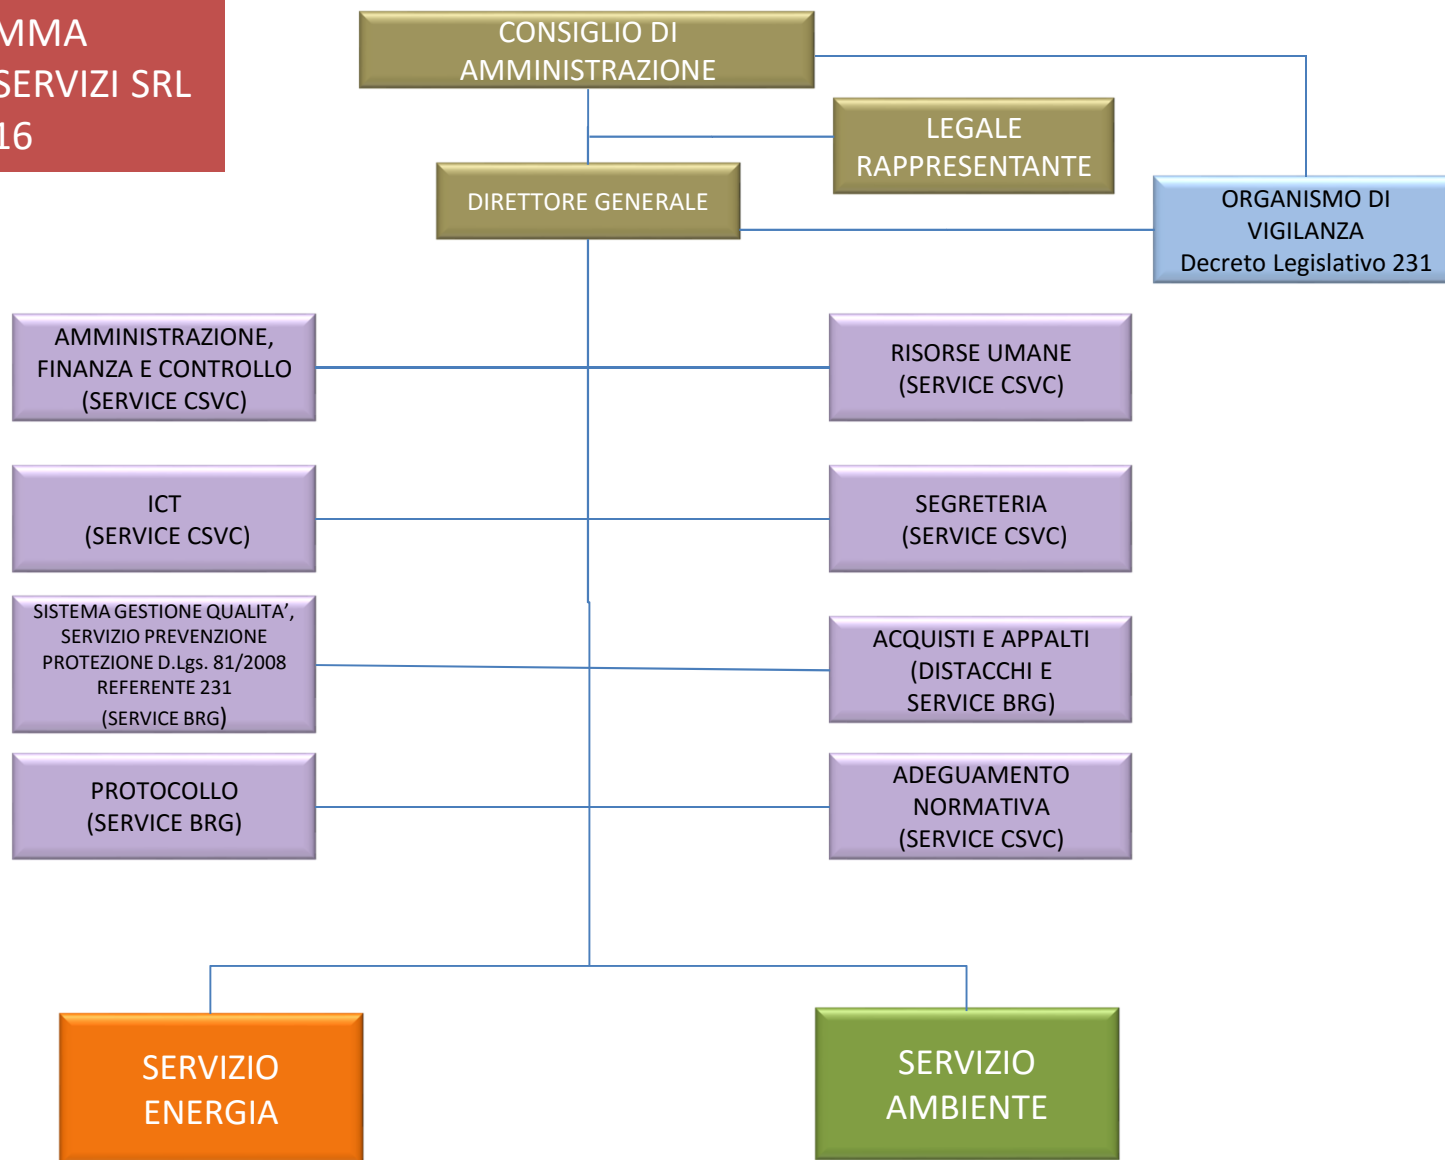

**ORGANIGRAMMA
VALLE CAMONICA SERVIZI SRL
15/01/2016**

ORGANIGRAMMA
VALLE CAMONICA SERVIZI SRL
15/01/2016

**ORGANIGRAMMA
VALLE CAMONICA SERVIZI SRL
15/01/2016**

**ORGANIGRAMMA
VALLE CAMONICA SERVIZI SRL
15/01/2016**

ORGANIGRAMMA
VALLE CAMONICA SERVIZI SRL
15/01/2016

**ORGANIGRAMMA
VALLE CAMONICA SERVIZI SRL
15/01/2016**

SERVIZIO AMBIENTE
FANETTI STEFANO

ATTIVITA TECNICHE

**ATTIVITA' DI SUPPORTO
E AMMINISTRATIVE**

**GESTIONE ATTIVITA'
DI RACCOLTA**
SISTI MAURIZIO
DONINA LIVIO
COCCHI MAURO

**SERVIZI DI
RACCOLTA E
GESTIONE COMUNI**
SISTI MAURIZIO
DONINA LIVIO

**IMPIANTI DI
TRAVASO**
COCCHI MAURO
ANTONIOLI LIVIO

**MANUTENZIONE
IMPIANTI E
AUTOMEZZI**
BONTEMPI MANUEL

**ISCRIZIONI E ITER
AUTORIZZATIVI**
FANETTI STEFANO
SILLISTRINI ENRICO