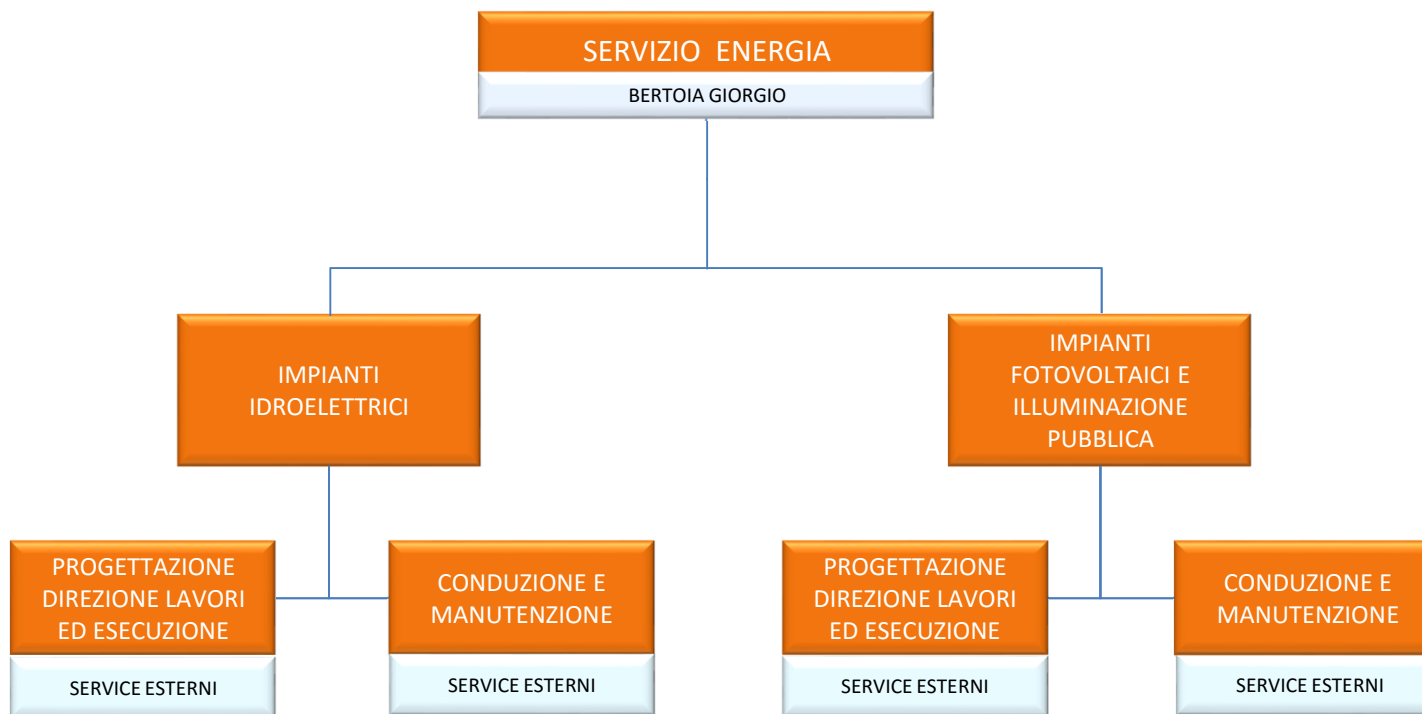

**ORGANIGRAMMA
VALLE CAMONICA SERVIZI SRL
15/01/2016**

ORGANIGRAMMA
VALLE CAMONICA SERVIZI SRL
15/01/2016

**ORGANIGRAMMA
VALLE CAMONICA SERVIZI SRL
15/01/2016**

**ORGANIGRAMMA
VALLE CAMONICA SERVIZI SRL
15/01/2016**

ORGANIGRAMMA
VALLE CAMONICA SERVIZI SRL
15/01/2016

**ORGANIGRAMMA
VALLE CAMONICA SERVIZI SRL
15/01/2016**

SERVIZIO AMBIENTE
FANETTI STEFANO

ATTIVITA TECNICHE

**ATTIVITA' DI SUPPORTO
E AMMINISTRATIVE**

**GESTIONE ATTIVITA'
DI RACCOLTA**
SISTI MAURIZIO
DONINA LIVIO
COCCHI MAURO