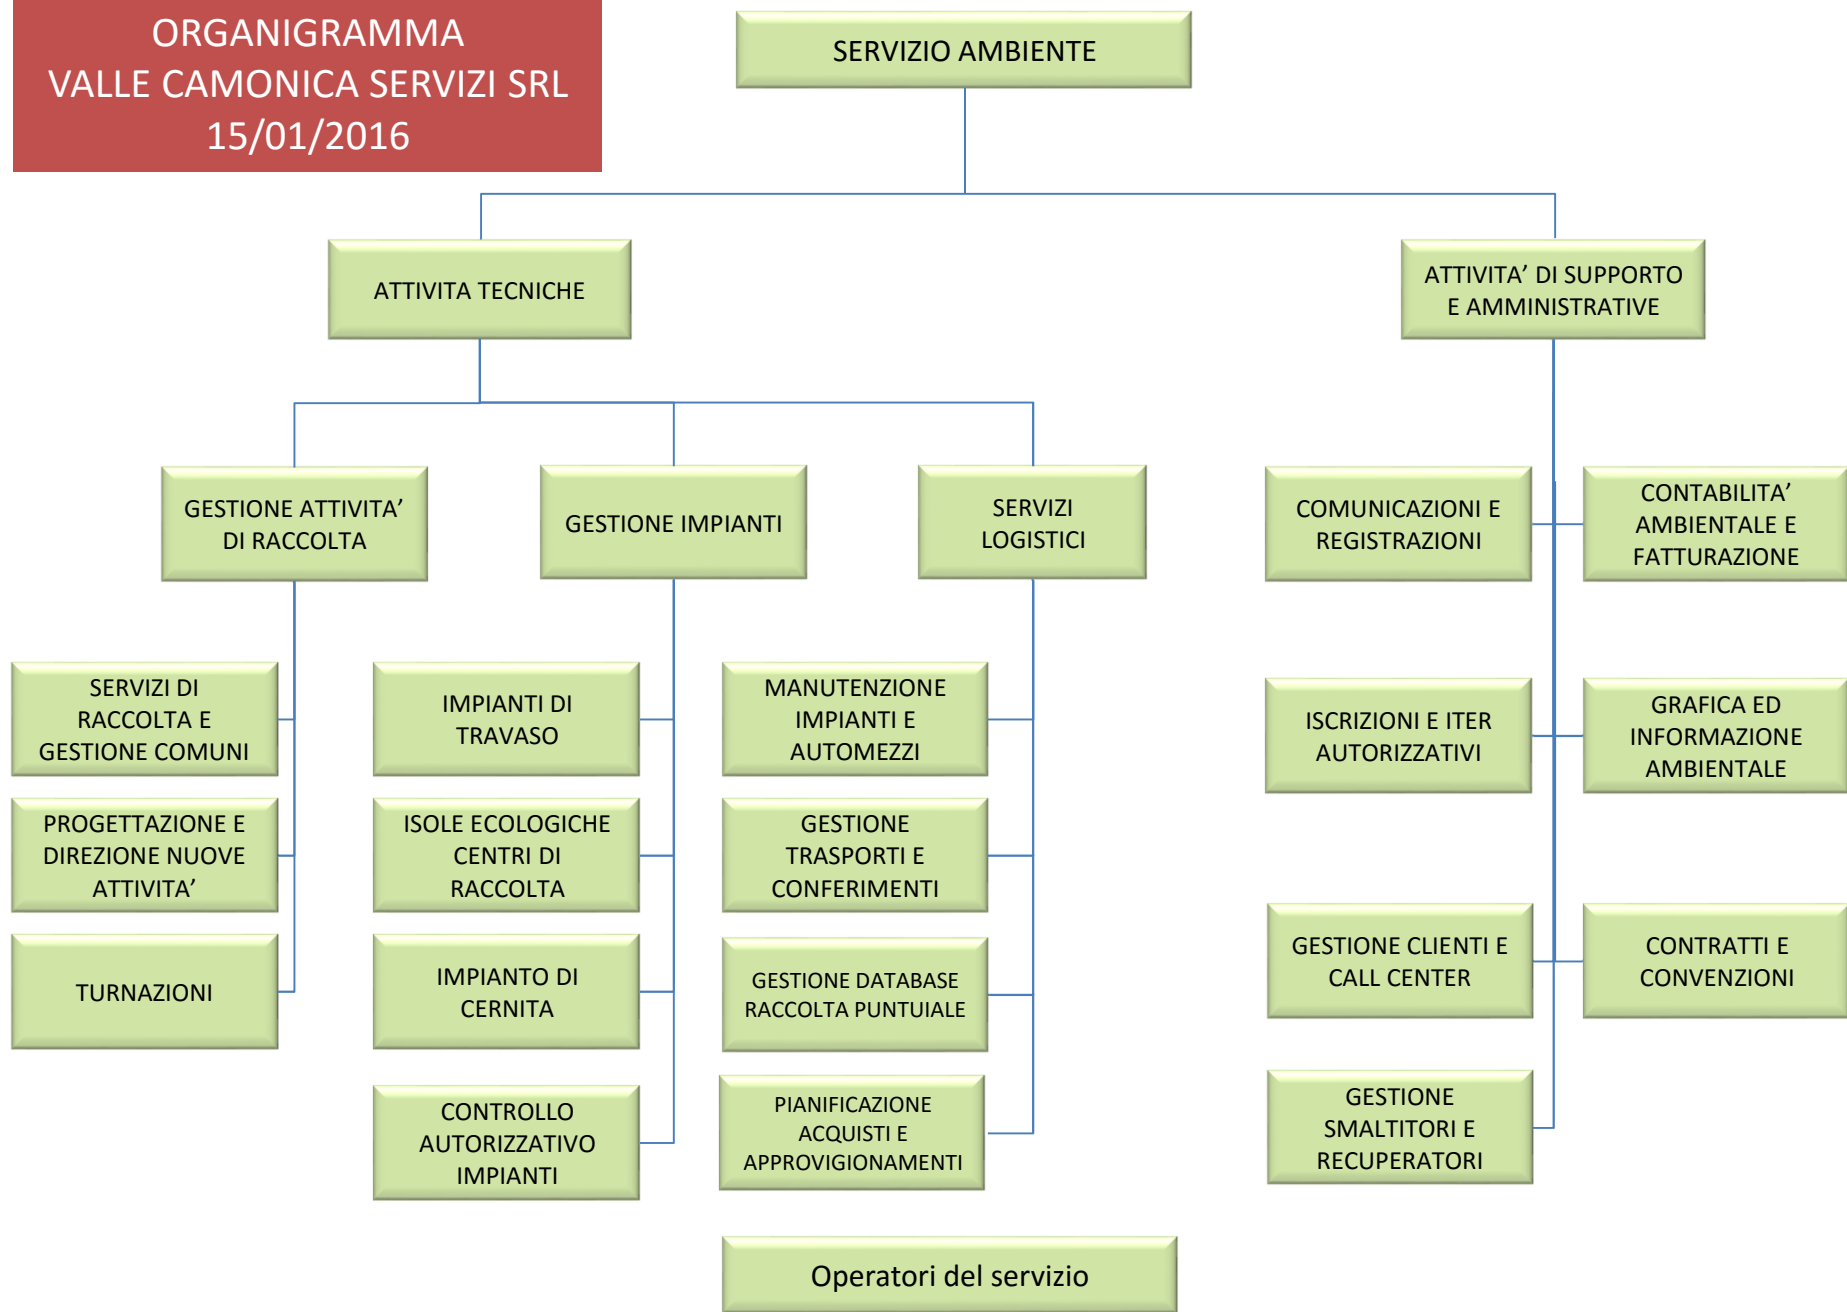

**ORGANIGRAMMA
VALLE CAMONICA SERVIZI SRL
15/01/2016**

ORGANIGRAMMA
VALLE CAMONICA SERVIZI SRL
15/01/2016

**ORGANIGRAMMA
VALLE CAMONICA SERVIZI SRL
15/01/2016**

**ORGANIGRAMMA
VALLE CAMONICA SERVIZI SRL
15/01/2016**

ORGANIGRAMMA
VALLE CAMONICA SERVIZI SRL
15/01/2016

**ORGANIGRAMMA
VALLE CAMONICA SERVIZI SRL
15/01/2016**

SERVIZIO AMBIENTE
FANETTI STEFANO

ATTIVITA TECNICHE

**ATTIVITA' DI SUPPORTO
E AMMINISTRATIVE**

**GESTIONE ATTIVITA'
DI RACCOLTA**
SISTI MAURIZIO
DONINA LIVIO
COCCHI MAURO

**SERVIZI DI
RACCOLTA E
GESTIONE COMUNI**
SISTI MAURIZIO
DONINA LIVIO

**IMPIANTI DI
TRAVASO**
COCCHI MAURO
ANTONIOLI LIVIO

**MANUTENZIONE
IMPIANTI E
AUTOMEZZI**
BONTEMPI MANUEL

**ISCRIZIONI E ITER
AUTORIZZATIVI**
FANETTI STEFANO
SILLISTRINI ENRICO

**PIANIFICAZIONE
ACQUISTI E
APPROVIGIONAMENTI**
FANETTI STEFANO
SISTI MAURIZIO
BONTEMPI MANUEL

Operatori del servizio